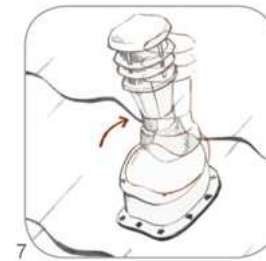

Paigaldusjuhised WIRPLAST ventilatsiooni läbiviikudele

UNIWERSAL – plekile/teraskivile

PERFEKTA – plekile/teraskivile
NORMAL - siledale katusepinnale

STANDARD - bituumenkatused

OPCJA 1

OPCJA 2