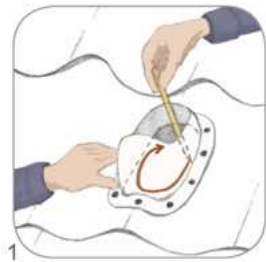

Paigaldusjuhised WIRPLAST ventilatsiooni läbiviikudele

UNIWERSAL – plekile/teraskivile

PERFEKTA – plekile/teraskivile
NORMAL - siledale katusepinnale

STANDARD - bituumenkatused

OPCJA 1

OPCJA 2