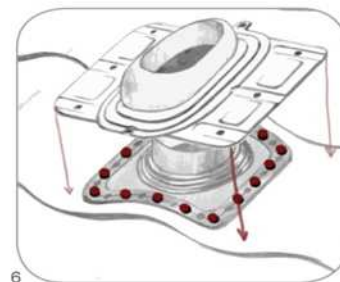

Paigaldusjuhised WIRPLAST ventilatsiooni läbiviikudele

UNIWERSAL – plekile/teraskivile

PERFEKTA – plekile/teraskivile
NORMAL - siledale katusepinnale

STANDARD - bituumenkatused

OPCJA 1

OPCJA 2