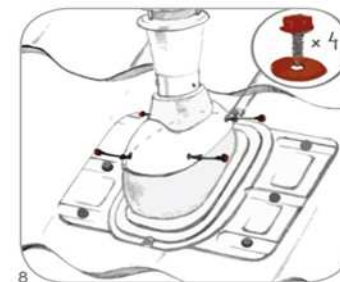

Paigaldusjuhised WIRPLAST ventilatsiooni läbiviikudele

UNIWERSAL – plekile/teraskivile

PERFEKTA – plekile/teraskivile
NORMAL - siledale katusepinnale

STANDARD - bituumenkatused

OPCJA 1

OPCJA 2