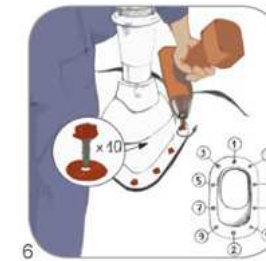

Paigaldusjuhised WIRPLAST ventilatsiooni läbiviikudele

UNIWERSAL – plekile/teraskivile

PERFEKTA – plekile/teraskivile
NORMAL - siledale katusepinnale

STANDARD - bituumenkatused

OPCJA 1

OPCJA 2