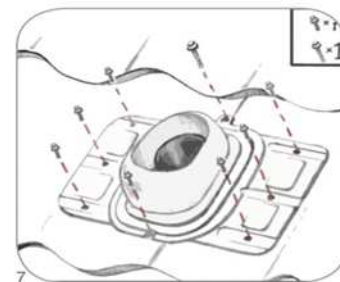

Paigaldusjuhised WIRPLAST ventilatsiooni läbiviikudele

UNIWERSAL – plekile/teraskivile

PERFEKTA – plekile/teraskivile
NORMAL - siledale katusepinnale

STANDARD - bituumenkatused

OPCJA 1

OPCJA 2