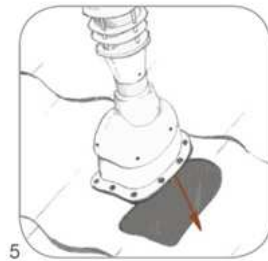

Paigaldusjuhised WIRPLAST ventilatsiooni läbiviikudele

UNIWERSAL – plekile/teraskivile

PERFEKTA – plekile/teraskivile
NORMAL - siledale katusepinnale

STANDARD - bituumenkatused

OPCJA 1

OPCJA 2