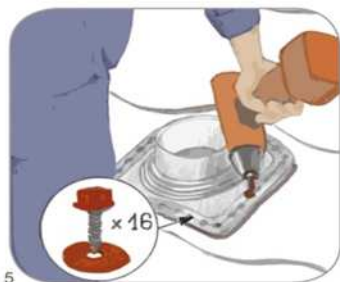

Paigaldusjuhised WIRPLAST ventilatsiooni läbiviikudele

UNIWERSAL – plekile/teraskivile

PERFEKTA – plekile/teraskivile
NORMAL - siledale katusepinnale

STANDARD - bituumenkatused

OPCJA 1

OPCJA 2