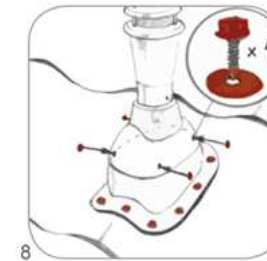

Paigaldusjuhised WIRPLAST ventilatsiooni läbiviikudele

UNIWERSAL – plekile/teraskivile

PERFEKTA – plekile/teraskivile
NORMAL - siledale katusepinnale

STANDARD - bituumenkatused

OPCJA 1

OPCJA 2