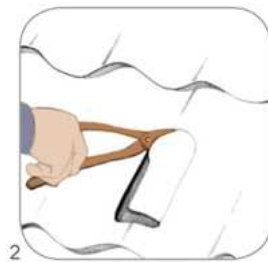

Paigaldusjuhised WIRPLAST ventilatsiooni läbiviikudele

UNIWERSAL – plekile/teraskivile

PERFEKTA – plekile/teraskivile
NORMAL - siledale katusepinnale

STANDARD - bituumenkatused

OPCJA 1

OPCJA 2